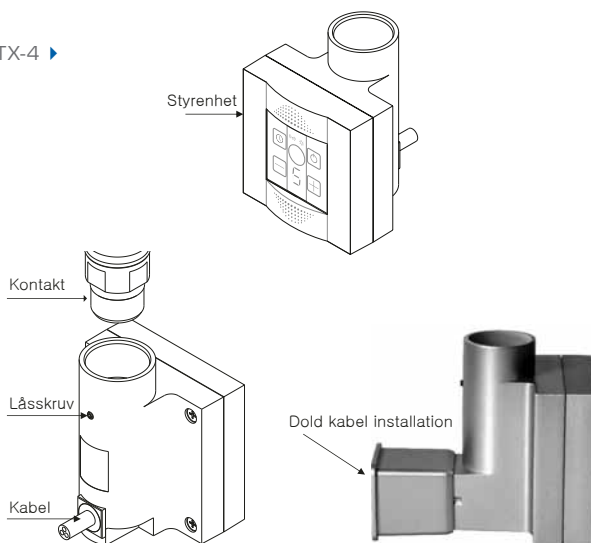

DT1-IR: Extern IR-styrenhet fungerar med KTX-4 serien. Med denna ges möjlighet att justera timer, rumstemperatur etc. Drivs av medföljande batteri.

Montering

KTX: Monteras enkelt direkt på värmeelementets kontakt som är placerad i nedre högra delen av handdukstorken på samtliga modeller. Se monteringsanvisning i förpackningen.

DT1-IR: Monteras på valfri plats i samma rum som handdukstorken.

Underhåll

Torka av med en fuktig trasa. Använd ej lösningsmedel eller dylikt.

Garanti

3 års garanti.

Miljö och återvinning

Produkten får inte slängas bland hushålls-soporna utan den ska återvinnas på lämplig återvinningsplats i respektive kommun.

Fresh AB är anslutet till Sveriges landsomfattande system för återvinning, enligt europeiska WEEE direktivet. För mer info se www.fresh.se

KTX-1 ▶

KTX-4 ▶

Teknisk data	
Spänning	230 V / 50 Hz
Effekt (min-max)	120-1000 W
Kappslingsklass KTX-1	IPX4, S-märkt
Kappslingsklass KTX-4*	IPX4, S-märkt
Kappslingsklass DT1-IR	IP30, CE-märkt
Mått, BxHxD KTX	66x90x95 mm
Mått, BxHxD DT1-IR	80x80x23 mm