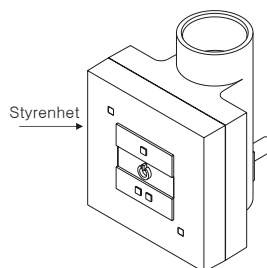

FRESH HT Styrenhet

Styrenhet till elektriska handdukstorkar

Beskrivning / funktion

KTX-1: Enkel och smidig styrning med tre lägen: 0, 50, 100 % värmeeffekt.

KTX-4: Smart och modern styrning med fem lägen: 30-60 C°, inbyggd timerfunktion 1-4 h.

DT1-IR: Extern IR-styrenhet fungerar med KTX-4 serien. Med denna ges möjlighet att justera timer, rumstemperatur etc. Drivs av medföljande batteri.

Montering

KTX: Monteras enkelt direkt på värmeelementets kontakt som är placerad i nedre högra delen av handdukstorken på samtliga modeller. Se monteringsanvisning i förpackningen.

DT1-IR: Monteras på valfri plats i samma rum som handdukstorken.

Underhåll

Torka av med en fuktig trasa. Använd ej lösningsmedel eller dylikt.

Garanti

3 års garanti.

Miljö och återvinning

Produkten får inte slängas bland hushålls-soporna utan den ska återvinnas på lämplig återvinningsplats i respektive kommun.

Fresh AB är anslutet till Sveriges landsomfattande system för återvinning, enligt europeiska WEEE direktivet. För mer info se www.fresh.se

KTX-1 ▶