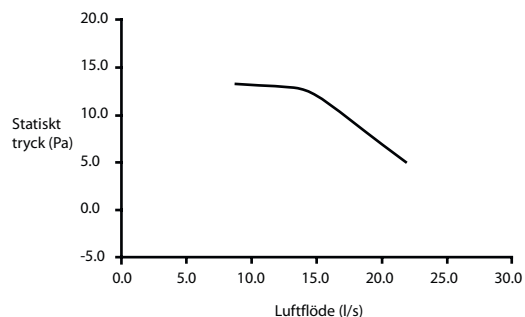

Testad enligt ISO 5801:1997 (TYPE A).
BSRIA rapport nummer 16060/1 02/01.