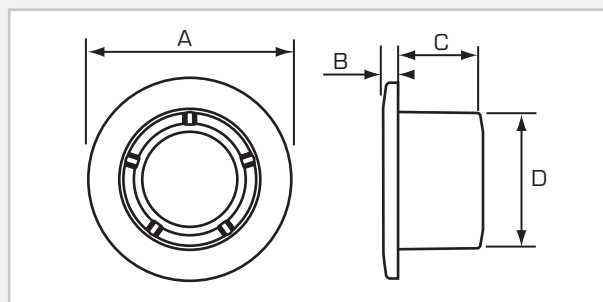

## Mått Fresh T-serie (mm)

A	150
B	7
C	89
D	99
Material samtliga: konstruktionsplast	

Testad enligt ISO 5801:1997 (TYPE A).  
BSRIA rapport nummer 16060/1 02/01.

FRESH AB  
Box 7  
360 32 GEMLA  
www.fresh.se